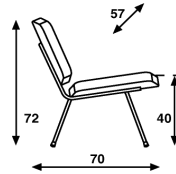

# Moulin Lounge

Pierre Paulin 1958 – introduction by Artifort 2023

catégorie de garnissage **1 2 3 5**

sans accoudoirs

avec accoudoirs

pouf

groupe de prix	prix en Euro, hors TVA		
AA	1355	1591	682
BB	1404	1640	715
CC	1450	1687	746
DD	1493	1730	774
EE	1526	1763	796
FF	1561	1798	819
GG	1592	1829	840
HH	1621	1857	859
métrage	132cm	143cm	100cm
poids	16kg	21kg	8,5kg
emballage	0,51m3	0,59m3	0,19m3