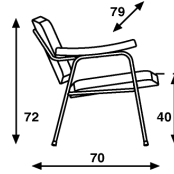

# Moulin Lounge

Pierre Paulin 1958 – introduction by Artifort 2023

catégorie de garnissage **1 2 3 5**

sans accoudoirs

avec accoudoirs

pouf

groupe de prix	prix en Euro, hors TVA		
AA	1355	1591	682
BB	1404	1640	715
CC	1450	1687	746
DD	1493	1730	774
EE	1526	1763	796
FF	1561	1798	819
GG	1592	1829	840
HH	1621	1857	859
métrage	132cm	143cm	100cm
poids	16kg	21kg	8,5kg
emballage	0,51m3	0,59m3	0,19m3