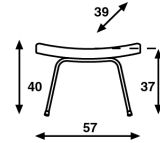

# Moulin Lounge

Pierre Paulin 1958 – introduction by Artifort 2023

catégorie de garnissage **1 2 3 5**

sans accoudoirs

avec accoudoirs

pouf

groupe de prix	prix en Euro, hors TVA		
AA	1355	1591	682
BB	1404	1640	715
CC	1450	1687	746
DD	1493	1730	774
EE	1526	1763	796
FF	1561	1798	819
GG	1592	1829	840
HH	1621	1857	859
métrage	132cm	143cm	100cm
poids	16kg	21kg	8,5kg
emballage	0,51m3	0,59m3	0,19m3